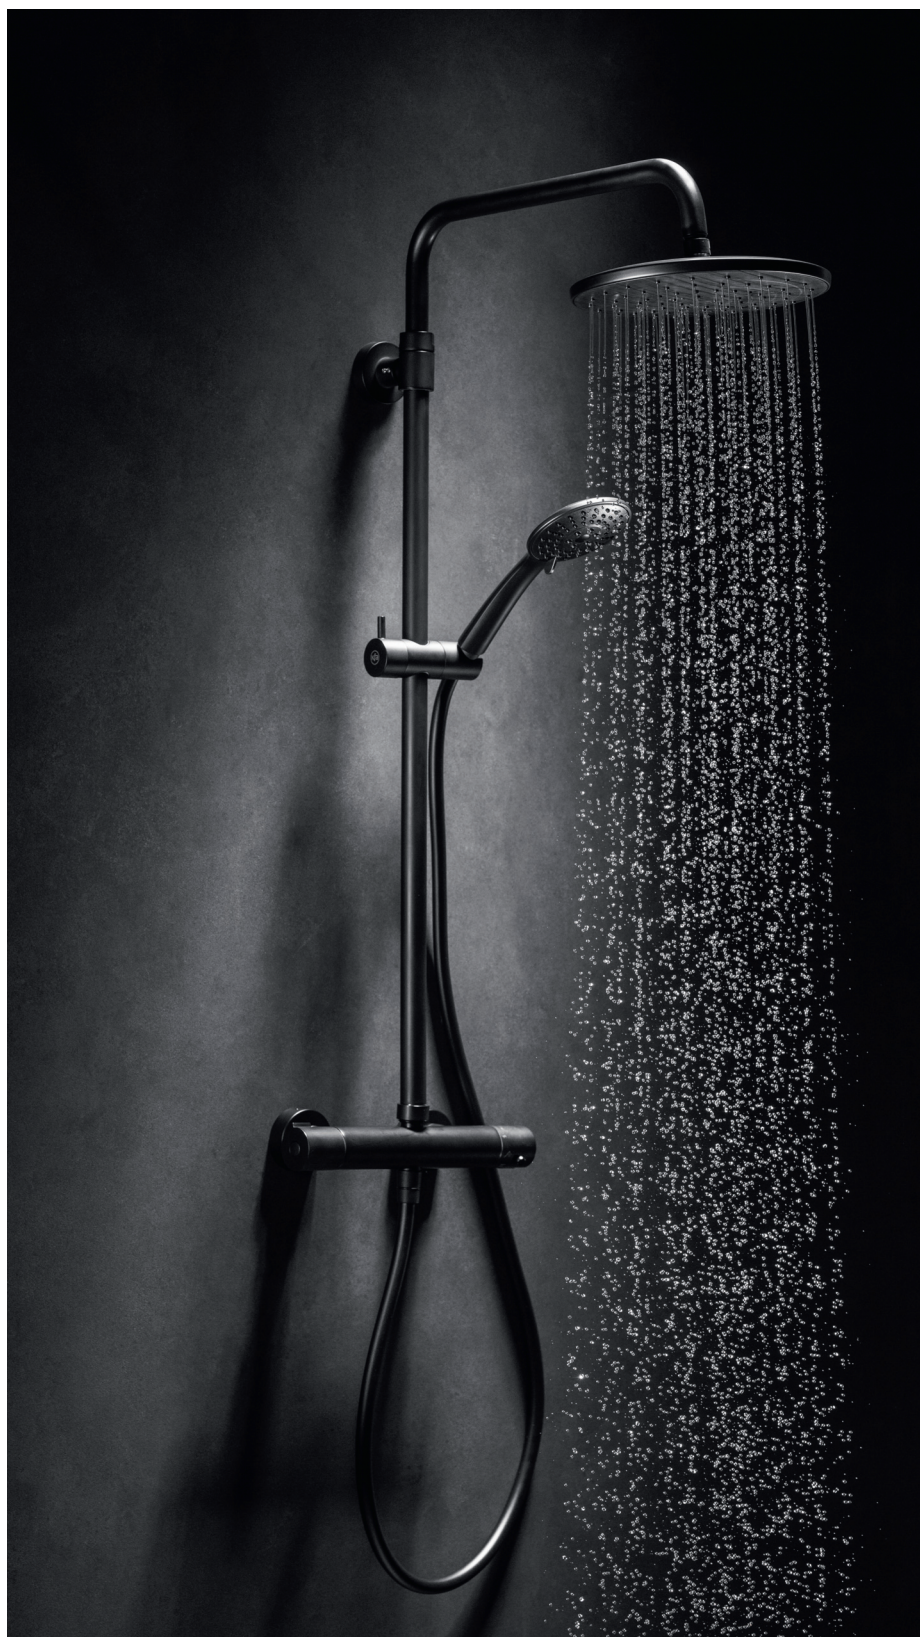

WYGODA UŻYTKOWANIA

- Ergonomiczne pokrętki ustawione względem użytkownika pod kątem 45 st. ułatwiają regulację strumienia i temperatury wody
- Korpus typu Cool Touch chroni przed oparzeniem
- Zintegrowany przełącznik natrysku z blokadą
- Regulowana wysokość drążka natrysku

DOPRACOWANY MONTAŻ

- Natrysk jest wyposażony w regulowany rozstaw mocowań ściennych
- Aby na czarnej powłoce nie widać brudnych śladów po montażu, do zestawu dołączone są białe rękawiczki dla montażysty